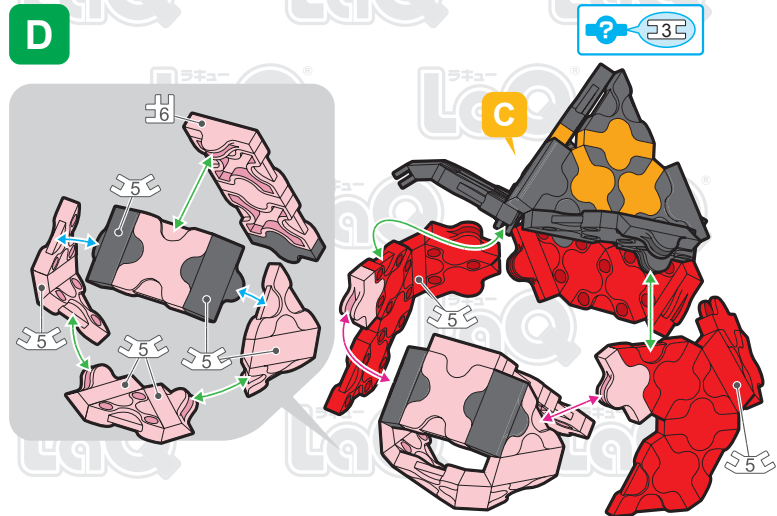

Parts	No.1	No.2	No.3	No.4	No.5	No.6	No.7
Red		15	10		4		2
Pink	4	9	7		7	3	
Orange			11				
Brown	5		3		1		1
Gray	4	4	2		3	8	
Black	7	57	29	3	25	15	5

244 pcs

! 表記のないジョイントパーツは [?] に記載されたジョイントパーツをご使用ください。
Connector parts are shown in the icons. If a number is not shown, use the parts type shown in the [?] mark.