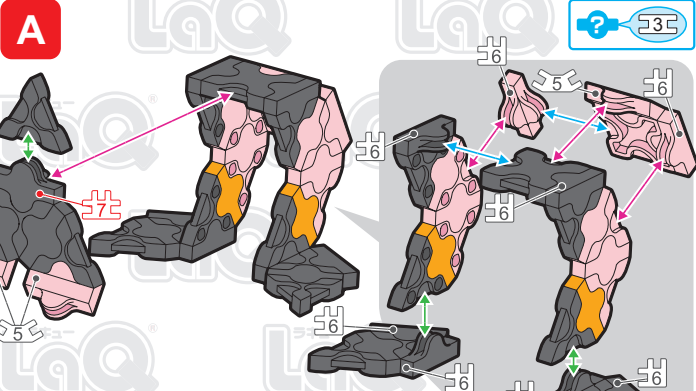

Parts	No.1	No.2	No.3	No.4	No.5	No.6	No.7
Red		15	10		4		2
Pink	4	9	7		7	3	
Orange			11				
Brown	5		3		1		1
Gray	4	4	2		3	8	
Black	7	57	29	3	25	15	5

244 pcs

! 表記のないジョイントパーツは [?] に記載されたジョイントパーツをご使用ください。
Connector parts are shown in the icons. If a number is not shown, use the parts type shown in the [?] mark.