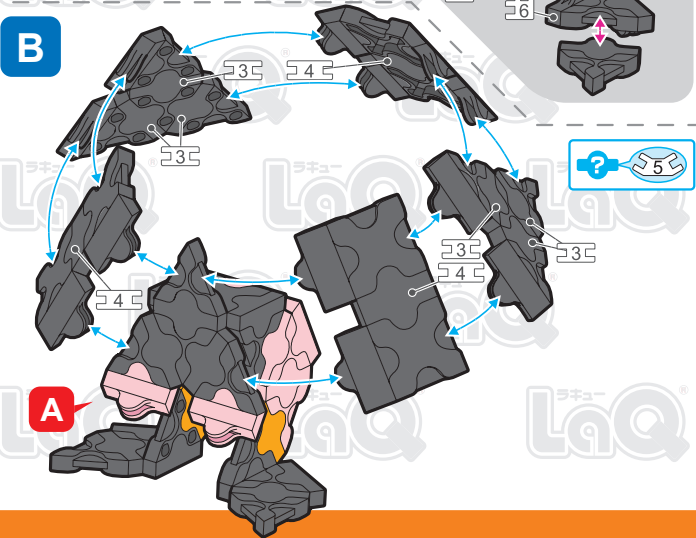

Parts	No.1	No.2	No.3	No.4	No.5	No.6	No.7
Red		15	10		4		2
Pink	4	9	7		7	3	
Orange			11				
Brown	5		3		1		1
Gray	4	4	2		3	8	
Black	7	57	29	3	25	15	5

244 pcs

! 表記のないジョイントパーツは [?] に記載されたジョイントパーツをご使用ください。
Connector parts are shown in the icons. If a number is not shown, use the parts type shown in the [?] mark.