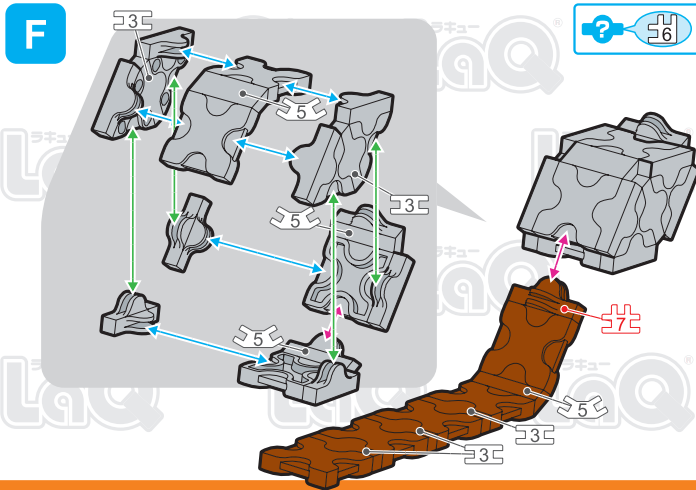

Parts	No.1	No.2	No.3	No.4	No.5	No.6	No.7
Red		15	10		4		2
Pink	4	9	7		7	3	
Orange			11				
Brown	5		3		1		1
Gray	4	4	2		3	8	
Black	7	57	29	3	25	15	5

244 pcs

! 表記のないジョイントパーツは [?] に記載されたジョイントパーツをご使用ください。
Connector parts are shown in the icons. If a number is not shown, use the parts type shown in the [?] mark.