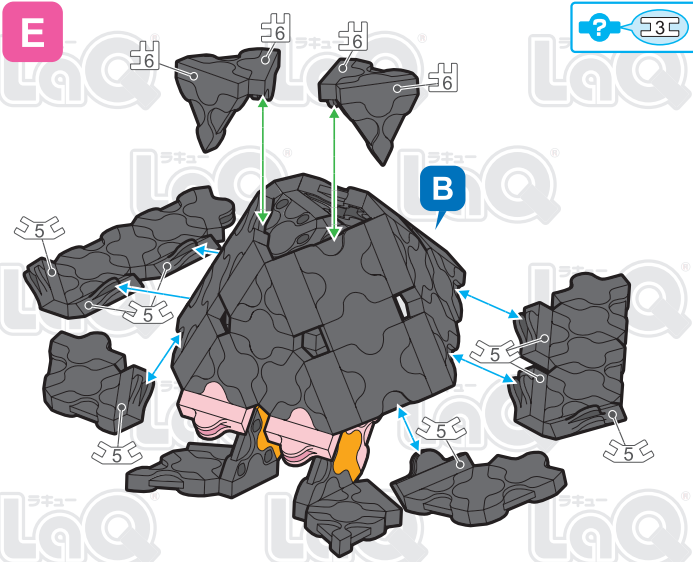

Parts	No.1	No.2	No.3	No.4	No.5	No.6	No.7
Red		15	10		4		2
Pink	4	9	7		7	3	
Orange			11				
Brown	5		3		1		1
Gray	4	4	2		3	8	
Black	7	57	29	3	25	15	5

244 pcs

! 表記のないジョイントパーツは [?] に記載されたジョイントパーツをご使用ください。
Connector parts are shown in the icons. If a number is not shown, use the parts type shown in the [?] mark.