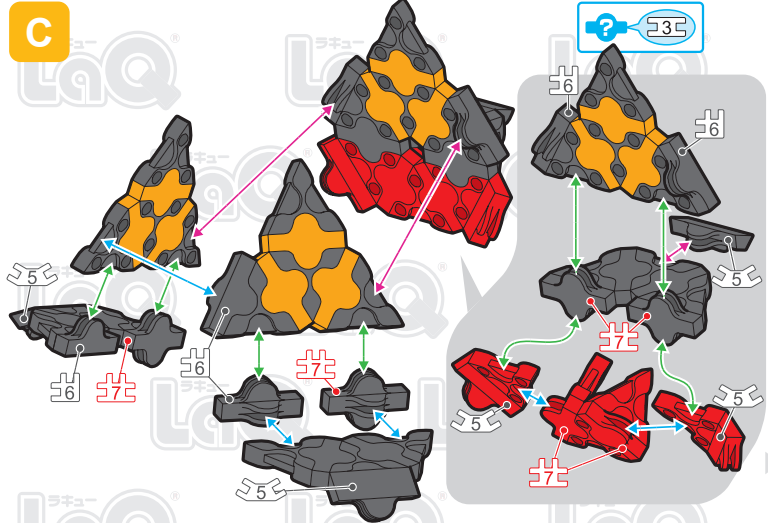

Parts	No.1	No.2	No.3	No.4	No.5	No.6	No.7
Red		15	10		4		2
Pink	4	9	7		7	3	
Orange			11				
Brown	5		3		1		1
Gray	4	4	2		3	8	
Black	7	57	29	3	25	15	5

244 pcs

! 表記のないジョイントパーツは [?] に記載されたジョイントパーツをご使用ください。
Connector parts are shown in the icons. If a number is not shown, use the parts type shown in the [?] mark.