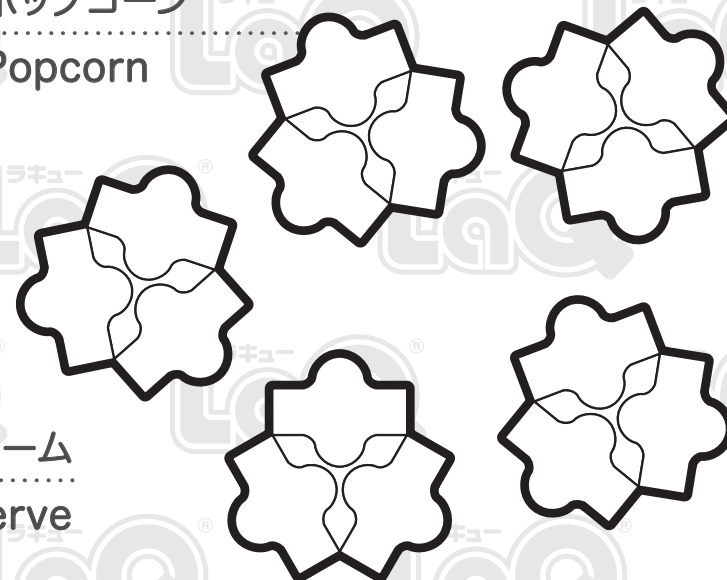

| Parts    | No.1 | No.2 | No.3 | No.4 |
|----------|------|------|------|------|
| Red      |      | 1    |      |      |
| Yellow   | 6    | 6    | 11   | 3    |
| Pink     |      | 2    |      |      |
| Sky Blue | 3    | 2    | 9    | 2    |
| Orange   |      | 3    | 7    |      |
| Lime     |      | 7    | 9    |      |
| Brown    |      | 2    | 3    |      |
| White    | 5    | 13   | 9    | 16   |

## スイーツパーティー Sweets Party

さくひん  
この作品は、  
“LaQ スイートコレクション バニー”と“テディ”  
で作ることができるぞい!!

キャンディ  
Candy

ソフトクリーム  
Soft serve

ポップコーン  
Popcorn

ケーキ  
Cake

プリン  
Pudding

はば ちが ちゅうい  
幅が違うから注意してね

※イラストは原寸大です。わからなくなったらシートの上にピースをおいて合わせてみよう。