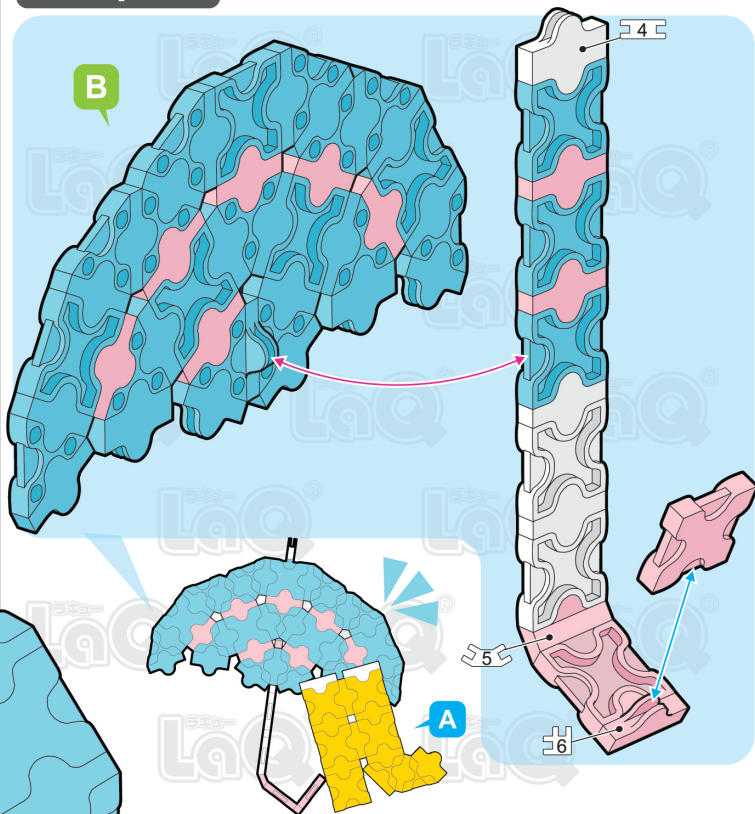

あめひ
雨の日セット
Rainy day set

page 1/2

page 2/2

Parts No.	No.1	No.2	No.3	No.4	No.5	No.6	No.7
Style							
Yellow	5	2	7	1		1	
White	2		2	1			2
Pink	2		9		1	1	
Sky Blue	8	13	18	2			1

78 pcs

Complete

B

※このアイコンは「No.」表示のないジョイントパーツを表しています
*All joint parts are the parts no. shown in the mark below, unless specified otherwise.

まずは、^{へいめん}平面パーツじゃ!
おお ^{おほ}大きさはほぼ原寸大なので、
^おパーツを上^おに置いて^{くみ}組み立^たてる^たことができるぞ。

いろ ^{いろ}か ^かパーツの色を変えて、
じぶん ^{じぶん}も ^も自分の持っているかさ・長靴とおそろい^{なかく}にしてみてください!