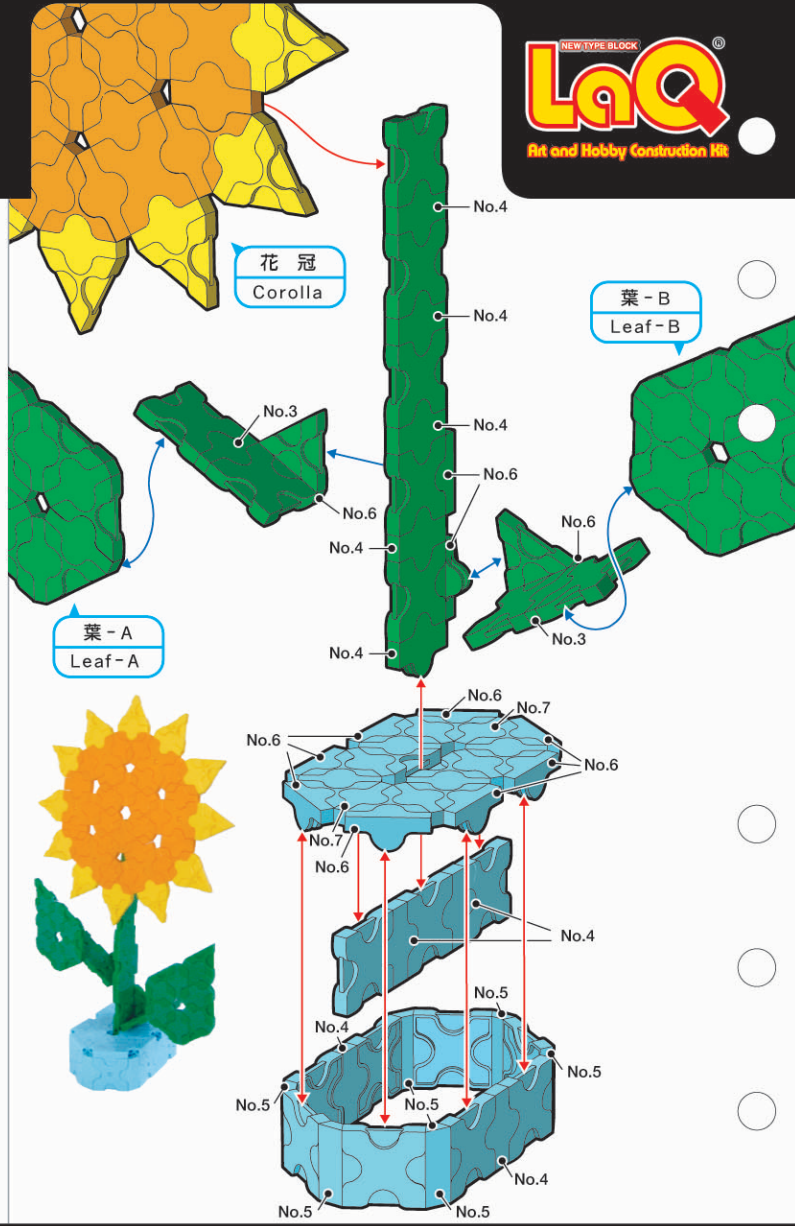

No.1	No.2	No.3	No.4	No.5	No.6	No.7	
Parts No.	No.1	No.2	No.3	No.4	No.5	No.6	No.7
Yellow		12	12				
Orange	6	12	21	2			1
Green	9	16	14	5		4	2
SkyBlue	11	10	8	4	6	8	2

165 pcs

ひまわり
Sunflower

※指定以外のジョイントパーツは全てNo.3です。
All joint parts other than specification are No.3.

こちらの作品は、PASTELとCOLORSで作れますが、オレンジのNO.3が足りない為NO.7で代用してください。