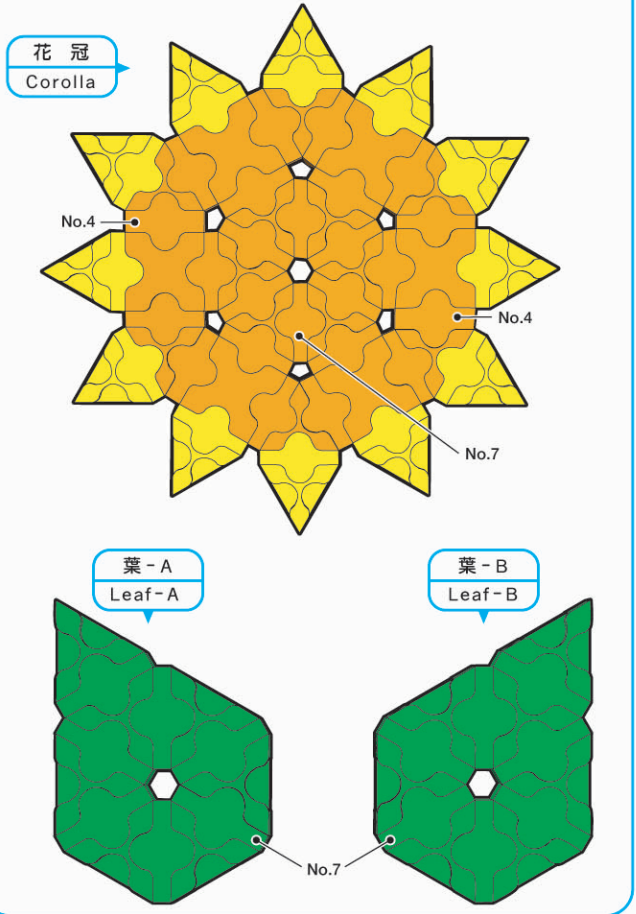

No.1	No.2	No.3	No.4	No.5	No.6	No.7	
Parts No.	No.1	No.2	No.3	No.4	No.5	No.6	No.7
Yellow		12	12				
Orange	6	12	21	2			1
Green	9	16	14	5		4	2
SkyBlue	11	10	8	4	6	8	2

165 pcs

ひまわり
Sunflower

※指定以外のジョイントパーツは全てNo.3です。
All joint parts other than specification are No.3.

こちらの作品は、PASTELとCOLORSで作れますが、オレンジのNO.3が足りない為NO.7で代用してください。