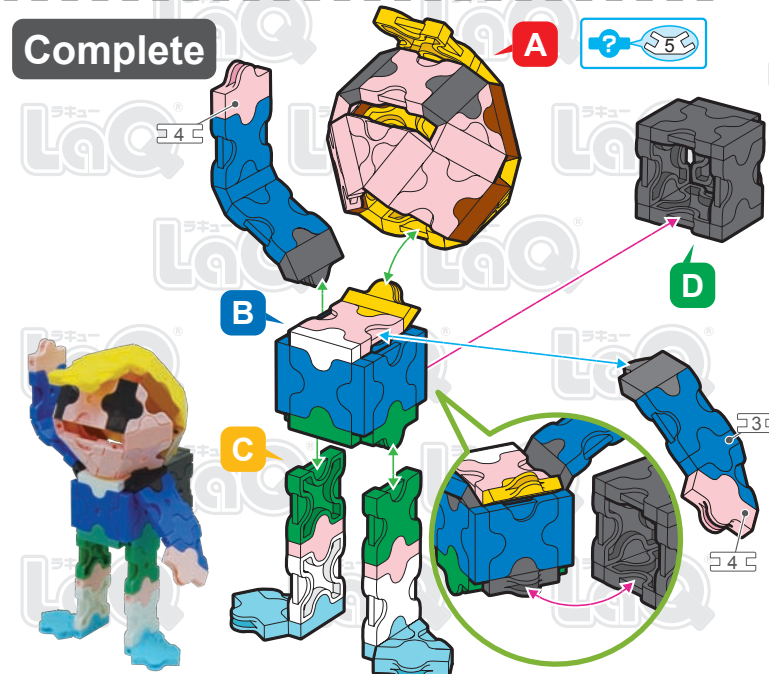

Parts	No.1	No.2	No.3	No.4	No.5	No.6	No.7
Blue	7	1	1		1	4	
Yellow	4	4	1		10		
Green	3		2			1	
Pink	4	3	2	2	4		
Sky Blue		2		2		2	
Brown					4		
White	2					1	
Black	5				5	5	1

表記のないジョイントパーツは [?] に記載されたジョイントパーツをご使用ください。
Connector parts are shown in the icons. If a number is not shown, use the parts type shown in the [?] mark.

Parts	No.1	No.2	No.3	No.4	No.5	No.6	No.7
Red	7	6	4		3	9	
Blue	6	2	1	2	2	4	1
Yellow	4	4	1		10		
Pink	4	3			4	2	
Orange		2		2		2	
Brown		2	2		4		
White	4		2			1	
Black					2		

表記のないジョイントパーツは [?] に記載されたジョイントパーツをご使用ください。
Connector parts are shown in the icons. If a number is not shown, use the parts type shown in the [?] mark.