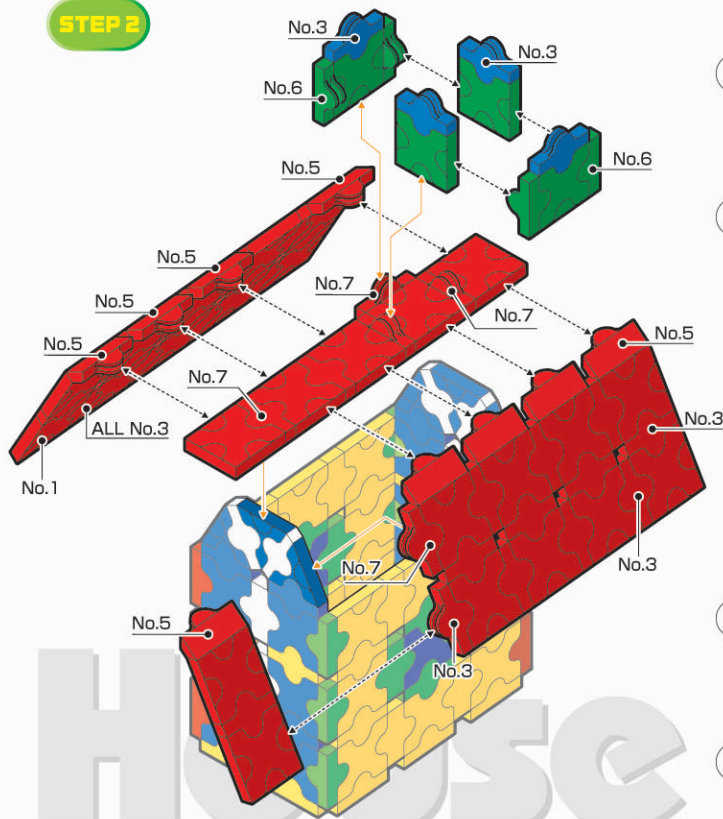

STEP 1

©YOSHIRITSU CO.,LTD. 2000 MADE IN JAPAN

STEP 2

Parts No.	No.1	No.2	No.3	No.4	No.5	No.6	No.7	Total
Red	25	0	26	0	9	6	5	194pcs
Yellow	16	0	12	8	0	10	0	
Blue	14	6	12	2	0	0	0	
Green	10	0	4	11	0	10	0	
White	0	0	4	4	0	0	0	

©YOSHIRITSU CO.,LTD. 2000 MADE IN JAPAN

※こちらの作品は、「赤の No.3」を一部「No.7」に代用して頂ければ、Basic3 と補充用パーツ赤色の四角でお作り頂けます。