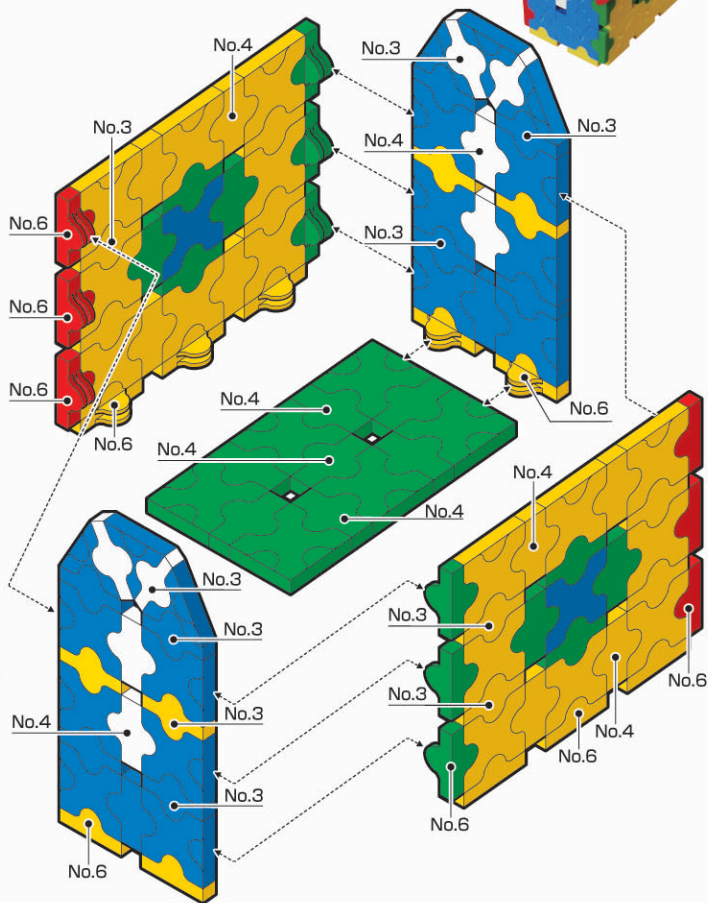

STEP 1

©YOSHIRITSU CO.,LTD. 2000 MADE IN JAPAN

STEP 2

Parts No.	No.1	No.2	No.3	No.4	No.5	No.6	No.7	Total
Red	25	0	26	0	9	6	5	194pcs
Yellow	16	0	12	8	0	10	0	
Blue	14	6	12	2	0	0	0	
Green	10	0	4	11	0	10	0	
White	0	0	4	4	0	0	0	

©YOSHIRITSU CO.,LTD. 2000 MADE IN JAPAN

※こちらの作品は、「赤の No.3」を一部「No.7」に代用して頂ければ、Basic3 と補充用パーツ赤色の四角でお作り頂けます。